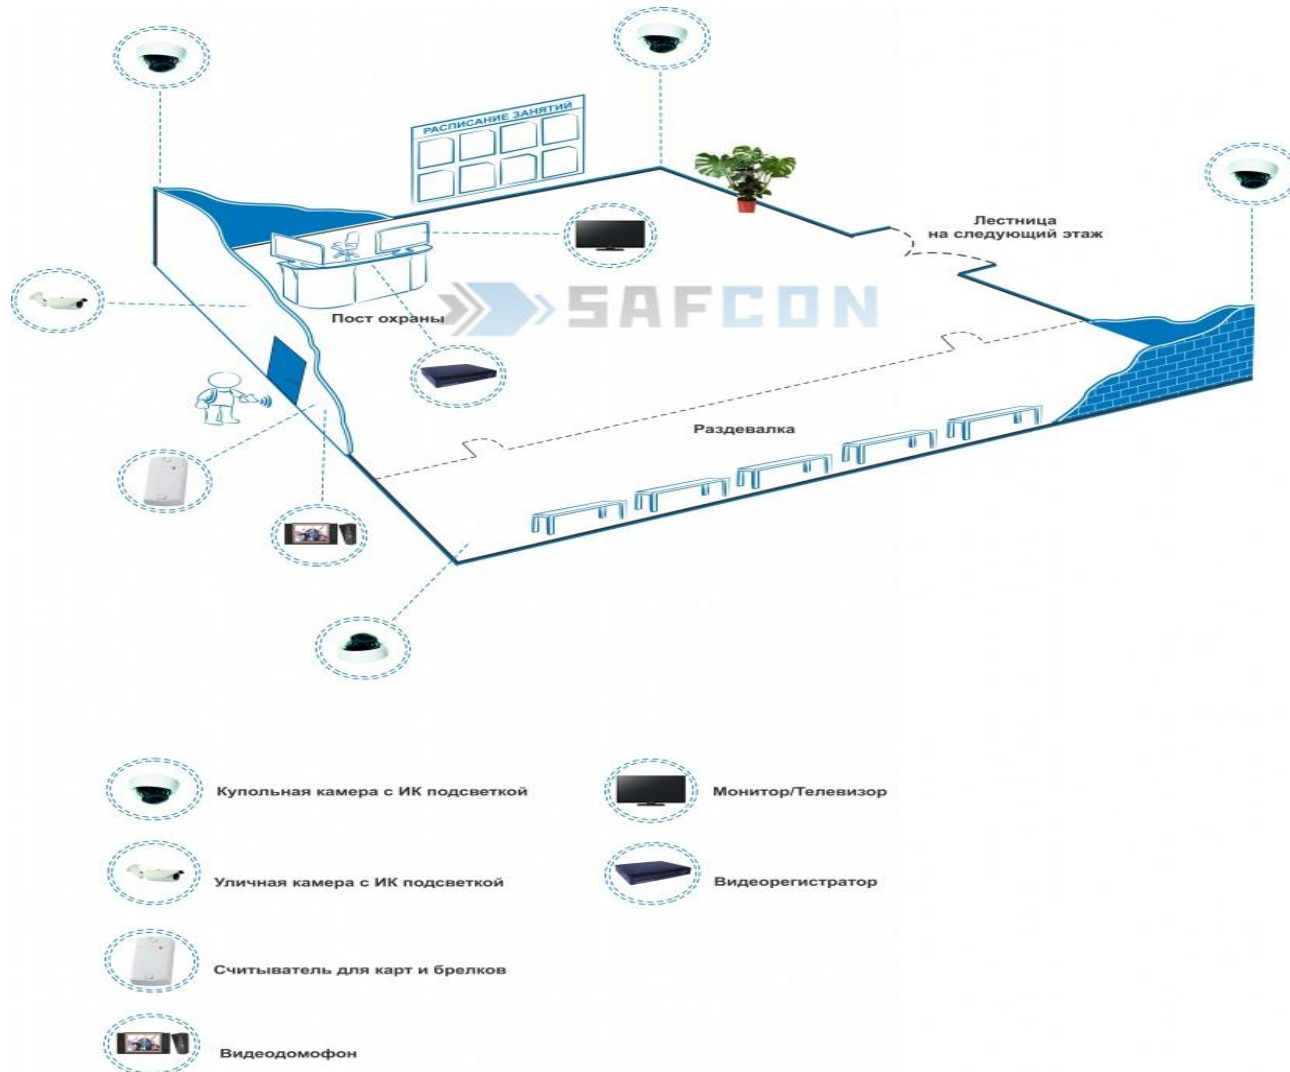

Система охранного видеонаблюдения для школы

В настоящее время обеспечение безопасности школ является крайне важной темой общественных и государственных дискуссий. Среди угроз: терроризм, вандализм, наркомания, бандитизм и т. п. Без технических средств охраны здесь не обойтись. В повышении безопасности заинтересованы не только родители, отправляющие детей в школу, но и сами дети. Все больше школ, детских садов и других детских учреждений оснащают системами видеонаблюдения, пожарными сигнализациями и “тревожными кнопками”. Системы видеонаблюдения позволяют контролировать помещения в здании, некоторую территорию вокруг охраняемого объекта и, конечно же, входы и выходы.

Типовая схема подключения видеонаблюдения в школе (Улица)

Типовая схема видеонаблюдения в школе (1 этаж)

Типовая схема подключения видеонаблюдения (Класс)

Комплект видеонаблюдения для школы, вариант Эконом, Бизнес и Премиум в зависимости от типа камер и их количества подбирается видеорегистратор, необходимый архив и метраж кабеля.

Видеодомофон

Наименование	Основные характеристики	Количество	Цена	Итого	Внешний вид
Монитор цв. видеодомофона,	Монитор цв. видеодомофона, TFT LCD 3,5", 2 выз. панели, 4 монитора в параллель, возм. подкл. памяти KVR-300 и аудиотрубок KDP-602G, KW-1121, DC 220В, 26W, 210x222x57мм	1	6400	6400	
Вызывная видеопанель цветного видеодомофона.	Вандалоустойчивый металл. корпус. В комплект поставки входят кронштейн для установки под углом (очень удобно при установке рядом с дверью), а также козырек для защиты от дождя. Камера с разрешением 700 ТВЛ обеспечивает высокое качество картинки, качество звука также не вызывает нареканий.	1	2100	2100	