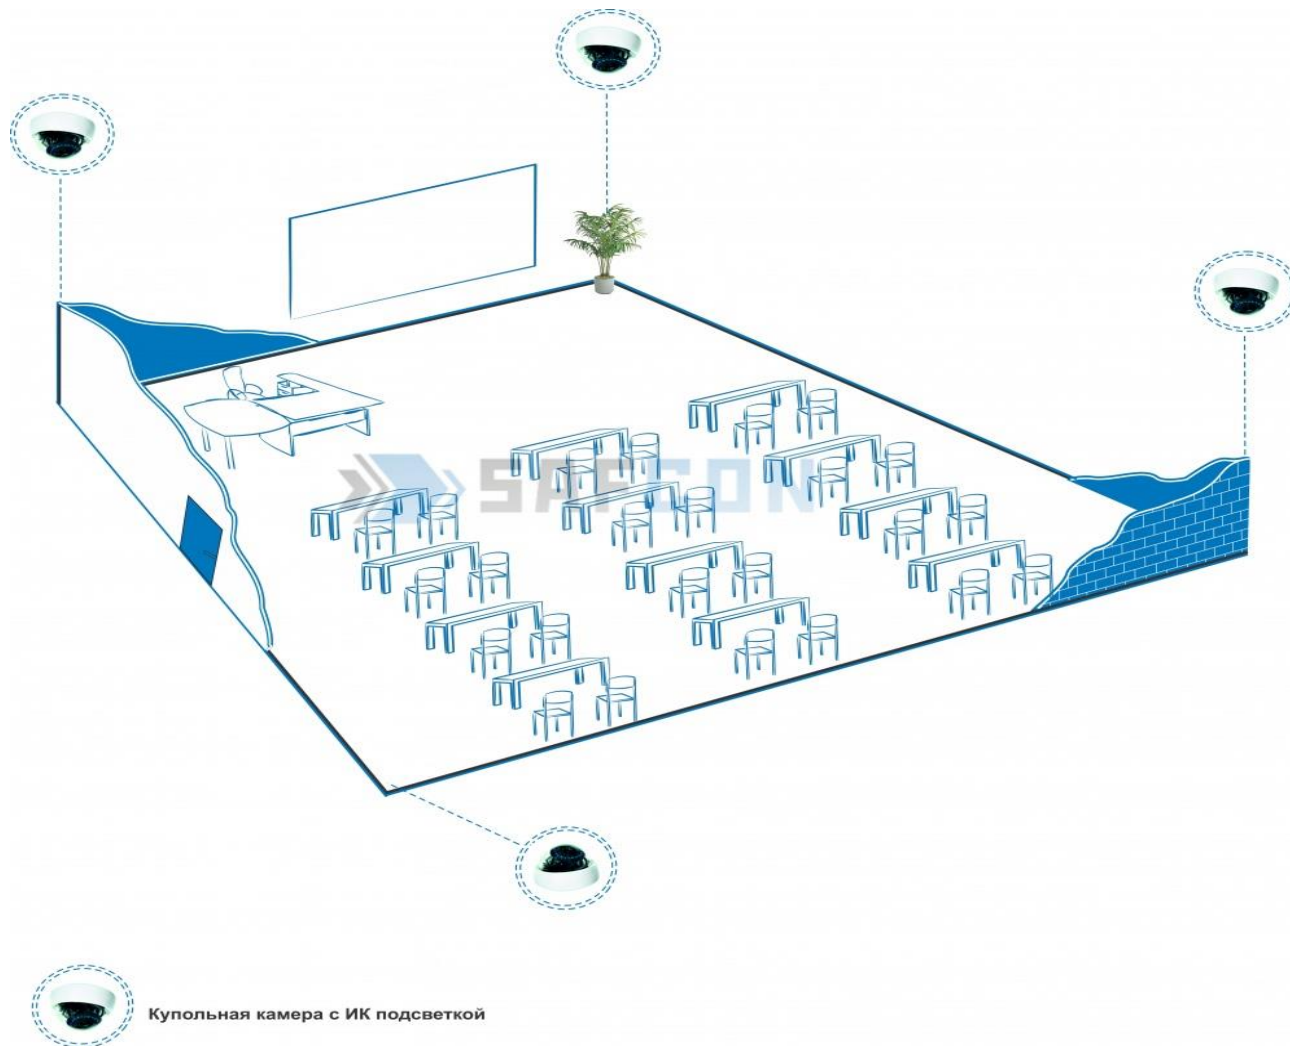

Система охранного видеонаблюдения для школы

В настоящее время обеспечение безопасности школ является крайне важной темой общественных и государственных дискуссий. Среди угроз: терроризм, вандализм, наркомания, бандитизм и т. п. Без технических средств охраны здесь не обойтись. В повышении безопасности заинтересованы не только родители, отправляющие детей в школу, но и сами дети. Все больше школ, детских садов и других детских учреждений оснащают системами видеонаблюдения, пожарными сигнализациями и “тревожными кнопками”. Системы видеонаблюдения позволяют контролировать помещения в здании, некоторую территорию вокруг охраняемого объекта и, конечно же, входы и выходы.

Типовая схема подключения видеонаблюдения в школе (Улица)

Типовая схема видеонаблюдения в школе (1 этаж)

Типовая схема подключения видеонаблюдения (Класс)

Комплект видеонаблюдения для школы, вариант Эконом, Бизнес и Премиум в зависимости от типа камер и их количества подбирается видеорегистратор, необходимый архив и метраж кабеля.

Видеодомофон

Наименование	Основные характеристики	Количество	Цена	Итого	Внешний вид
Монитор цв. видеодомофона,	Монитор цв. видеодомофона, TFT LCD 3,5", 2 выз. панели, 4 монитора в параллель, возм. подкл. памяти KVR-300 и аудиотрубок KDP-602G, KW-1121, DC 220В, 26W, 210x222x57мм	1	6400	6400	
Вызывная видеопанель цветного видеодомофона.	Вандалоустойчивый металл. корпус. В комплект поставки входят кронштейн для установки под углом (очень удобно при установке рядом с дверью), а также козырек для защиты от дождя. Камера с разрешением 700 ТВЛ обеспечивает высокое качество картинки, качество звука также не вызывает нареканий.	1	2100	2100	