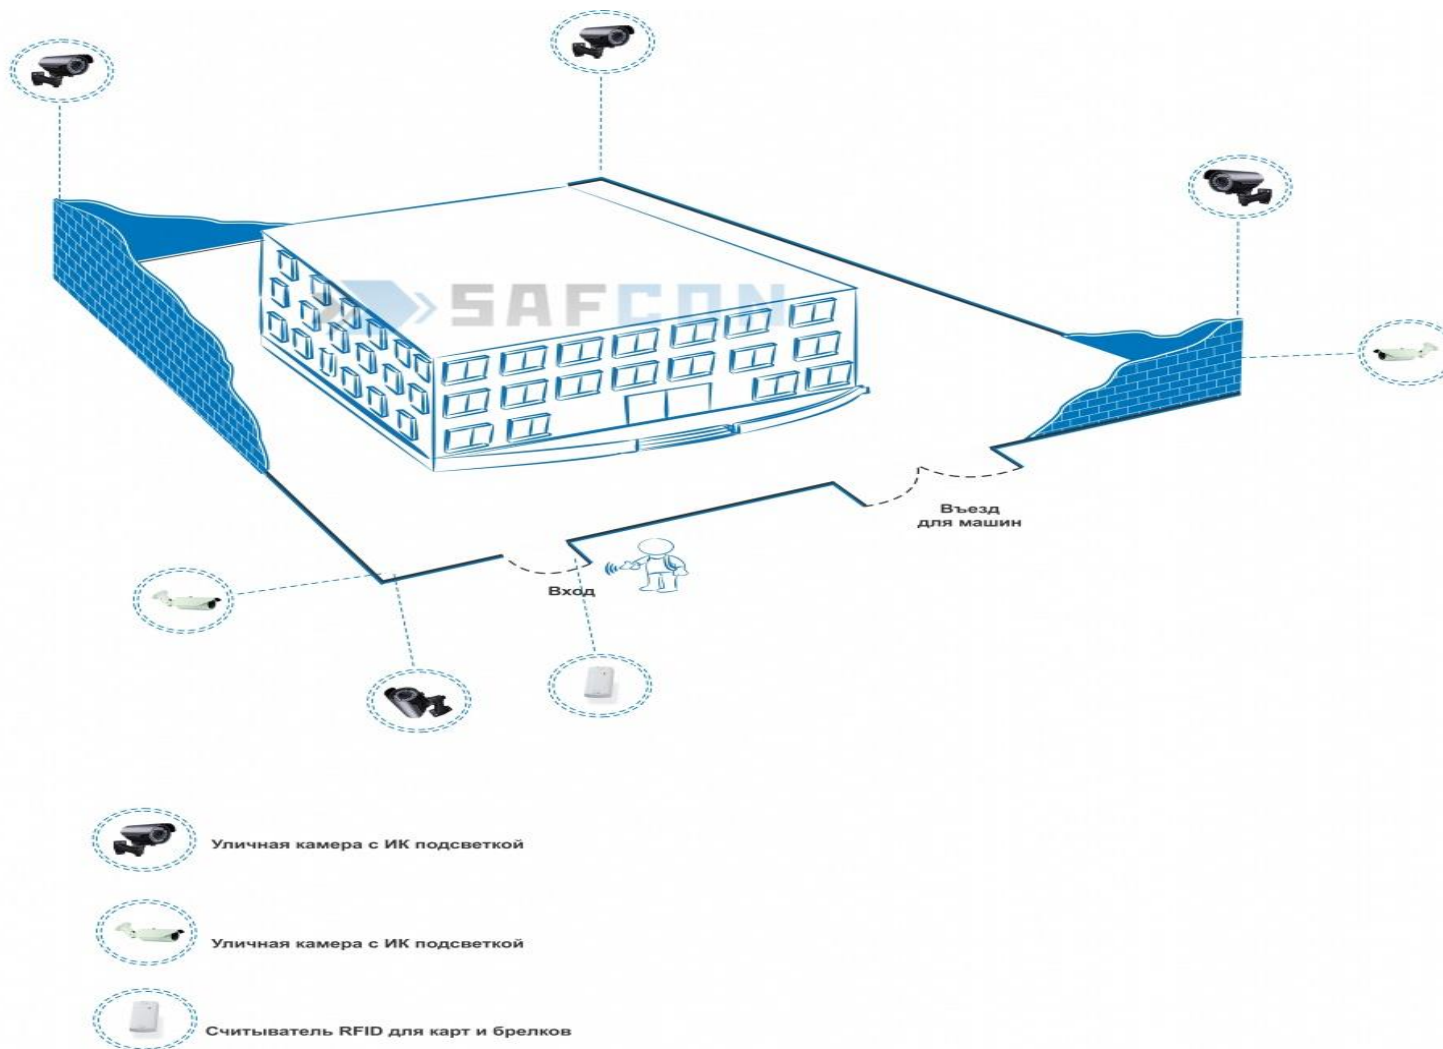

Система охранного видеонаблюдения для школы

В настоящее время обеспечение безопасности школ является крайне важной темой общественных и государственных дискуссий. Среди угроз: терроризм, вандализм, наркомания, бандитизм и т. п. Без технических средств охраны здесь не обойтись. В повышении безопасности заинтересованы не только родители, отправляющие детей в школу, но и сами дети. Все больше школ, детских садов и других детских учреждений оснащают системами видеонаблюдения, пожарными сигнализациями и “тревожными кнопками”. Системы видеонаблюдения позволяют контролировать помещения в здании, некоторую территорию вокруг охраняемого объекта и, конечно же, входы и выходы.

Типовая схема подключения видеонаблюдения в школе (Улица)

Типовая схема видеонаблюдения в школе (1 этаж)

Типовая схема подключения видеонаблюдения (Класс)

Комплект видеонаблюдения для школы, вариант Эконом, Бизнес и Премиум в зависимости от типа камер и их количества подбирается видеорегистратор, необходимый архив и метраж кабеля.

Видеодомофон

Наименование	Основные характеристики	Количество	Цена	Итого	Внешний вид
Монитор цв. видеодомофона,	Монитор цв. видеодомофона, TFT LCD 3,5", 2 выз. панели, 4 монитора в параллель, возм. подкл. памяти KVR-300 и аудиотрубок KDP-602G, KW-1121, DC 220В, 26W, 210x222x57мм	1	6400	6400	
Вызывная видеопанель цветного видеодомофона.	Вандалоустойчивый металл. корпус. В комплект поставки входят кронштейн для установки под углом (очень удобно при установке рядом с дверью), а также козырек для защиты от дождя. Камера с разрешением 700 ТВЛ обеспечивает высокое качество картинки, качество звука также не вызывает нареканий.	1	2100	2100	