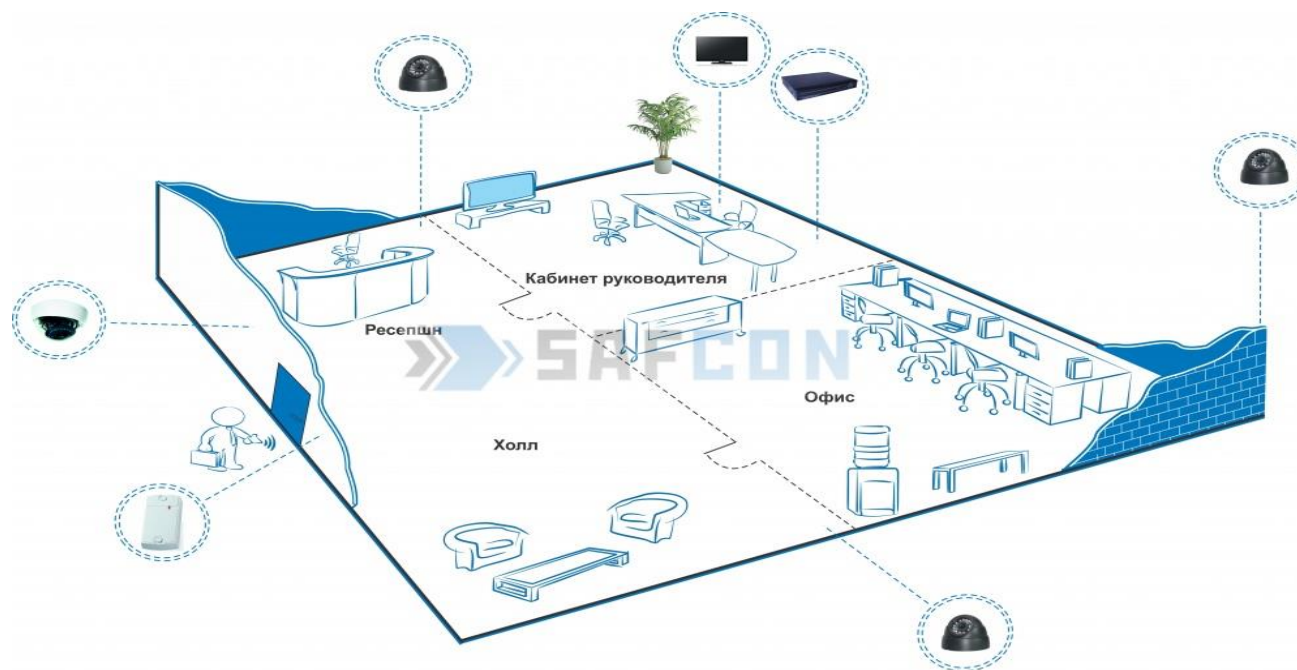

Типовая схема подключения видеонаблюдения в офисе

Камера День/Ночь с ИК подсветкой

Купольная камера с ИК подсветкой

Считыватель RFID для карт и брелков

Монитор/Телевизор

Видеорегистратор